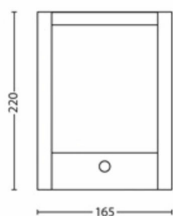

Mindig világosságra érhet haza

Az antracitszürke Philips Arbour LED kültéri fali lámpánál egy tartós, fröccsöntött alumínium foglalat keretez egy fénypanelt. Emellett mozgásérzékelővel is rendelkezik. Ez a fény-kép szórt meleg fehér fényvel világítja majd be az Ön külső tereit.

Világítási megoldások a fenntarthatóság jegyében

- Energiatakarékos
- Kiváló minőségű LED-világítás
- Hosszú, akár 25 évnyi élettartam
- Meleg fehér fény
- A Philips 5 év garanciát nyújt a LED modulra és meghajtóra.

Kertjéhez tervezve

- Mozgásérzékelő a kényelem és biztonság érdekében
- IP44 – időjárásálló