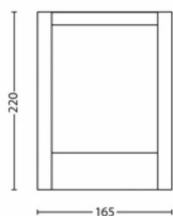

Élvezze a gyönyörűen megvilágított kertet

Az antracitszürke Philips Arbour LED kültéri fali lámpánál egy tartós, fröccsöntött alumínium foglalat keretez egy fénypanelt. Ez a fény-kép bőséges, szórt meleg fehér fénnel világítja majd be az Ön külső tereit.

Világítási megoldások a fenntarthatóság jegyében

- Energiatakarékos
- Kiváló minőségű LED-világítás
- Hosszú, akár 25 évnyi élettartam
- Meleg fehér fény
- A Philips 5 év garanciát nyújt a LED modulra és meghajtóra.

Kertjéhez tervezve

- IP44 – időjárásálló