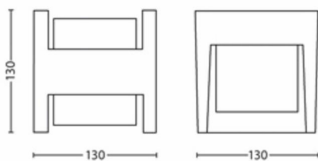

Kertjéhez tervezve

- IP44 – időjárásálló