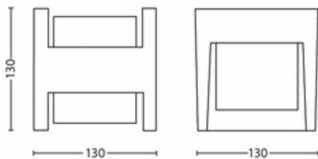

Kertjéhez tervezve

- IP44 – időjárásálló