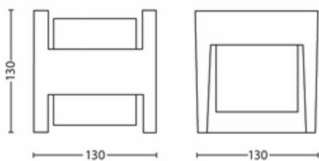

Kertjéhez tervezve

- IP44 – időjárásálló