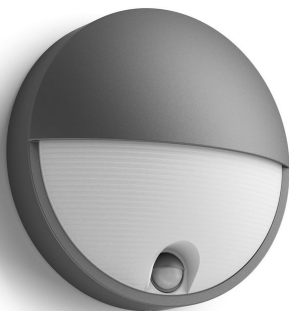

PHILIPS

Capricorn fali lámpa
5,5 W

myGarden

2700 K

Antracit

Érzékelő; Vízálló

16456/93/16

Mindig világosságra érhet haza

Ez a kerek, kupolás, antracitszürke Philips Capricorn LED kültéri fali lámpa tartós, fröccsöntött alumíniumból készült és a biztonság érdekében mozgásérzékelővel rendelkezik. A félholdas kialakítás erőteljes, de szórt meleg fehér fényrel ragyogja be a külső tereket.

Kertjéhez tervezve

- Mozcásérzékelő a kényelem és biztonság érdekében
- IP44 – időjárásálló

Fénypontok

Energiatakarékos

Ez a Philips energiatakarékos lámpa a hagyományos fényforrásokhoz képest energiatakarékosabb, így kisebb lesz a villanyszámlája; vagyis pénzt takarít meg amellet, hogy óvja környezetét.

Meleg fehér fény

A fény különböző színhőmérséklettel rendelkezik, melynek a Kelvin (K) a mértékegysége. Az alacsony Kelvin értékkel rendelkező lámpák meleg, otthonosabb fényt bocsátanak ki, míg a magas Kelvin értékkel rendelkezők hideg fényt sugároznak. Ez a Philips lámpa meleg, fehér fényt ad az otthonos hangulat megteremtése érdekében.