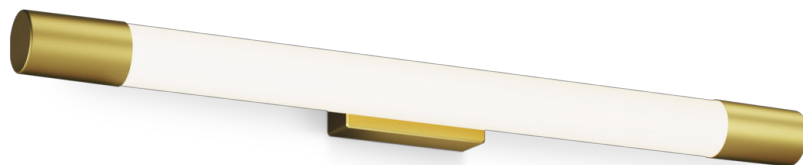

PHILIPS

Zidna svjetiljka
Rover

Zidne svjetiljke

2700 K

Mjed

ClickFix; otporno na vodu

8720169299399

Moderna LED svjetiljka za zrcalo za jarko osvjetljenje kupaoalice

Philips nudi svjetiljke za zrcalo za sve potrebe kupaoalice rasvjete. Naše svjetiljke za zrcalo dizajnirane su za rad u vlažnim uvjetima, sa zaštitom od prskanja vode. Nježno toplo bijelo LED svjetlo ugodno za oči. Montirajte u četiri jednostavna koraka uz patentirani sustav za montažu ClickFix tvrtke Philips. Izrađene od odabranih robusnih materijala koji osiguravaju izdržljivost i privlačno izgledaju.