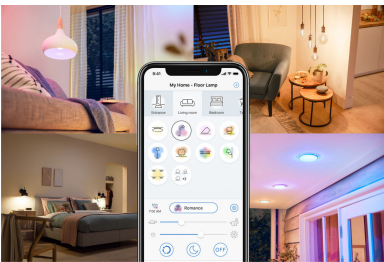

Jednostavno za postavljanje

- Jednostavno priključivanje i korištenje

Pametno upravljanje

- Upravljanje putem pametnog telefona gdje god se nalazili

Pametne značajke

- Pomoću rasporeda podesite automatsko upravljanje rasvjetom
- Automatizirajte svoja svjetla. Radi s proizvodima linije „Connected by WiZ”

Načini osvjetljenja

- Milijuni boja i dinamični načini osvjetljenja
- Hladno bijelo svjetlo

Oblik

- Ravnomjerna distribucija svjetla

Istaknute znač.

Jednostavno priključivanje i korištenje

WiZ funkcioniira uz vaš postojeći Wi-Fi usmjerivač, nije vam potreban dodatni pristupnik. Samo uključite svoje novo svjetlo, preuzmite WiZ aplikaciju i sve je spremno!

Upravljanje s bilo kojeg mjesta

Upravlajte WiZ rasvjetom gdje god se nalazili putem svog pametnog telefona. Ne trebate brinuti ako ste ostavili upaljena svjetla prije izlaska iz doma. WiZ aplikacija dostupna je za iOS i Android.

Hladno bijelo svjetlo

Razvedrite svoj dom hladnim bijelim svjetlom koje potiče na aktivnost. Pametno svjetlo koje se jednostavno uklapa u vaše dnevne aktivnosti.

Ravnomjerna distribucija svjetla

Dobijte ujednačeno osvjetljenje u prostoriji pomoću ovog svjetla koje ravnomjerno raspoređuje svoje meko jako svjetlo po prostoriji.