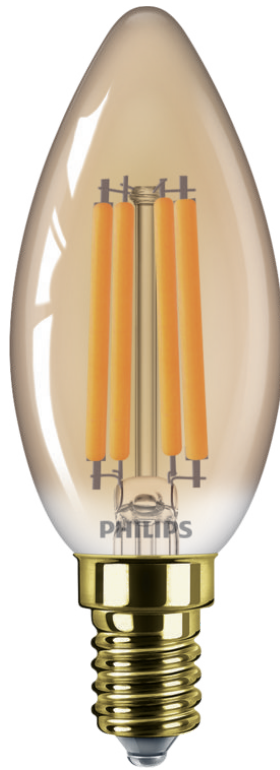

PHILIPS

Jantarna žarulja sa
žarnom niti od 40 W B35
E14

LED

1800 K

470 lm

15.000 h

8720169191334

Dizajnirana kako bi bila viđena

Nova kolekcija Deco transformira vaš dom savršenim spojem (toplog) bijelog svjetla i minimalističke rasvjete vitkih linija.

Odaberite jednostavnu zamjenu za stare žarulje

- Oblik i veličina slični su onima standardne žarulje

Zamjenjuje standardnu žarulju

Zahvaljujući predivnom dizajnu i prepoznatljivom obliku, ova štedna LED žarulja savršena je održiva zamjena za tradicionalne, iluminacijske žarulje.

Nazivno prosječno trajanje je 15 000 sati

Specifikacije

Značajke žarulje

- Namjena: U zatvorenom
- Oblik svjetiljke: Svijeća širokog snopa
- Utičnica: E14
- Mogućnost prigušivanja: Ne
- Završna obrada žarulje: Jantarna

Dimenzije žarulje

- Visina: 9,7 cm
- Širina: 3,5 cm