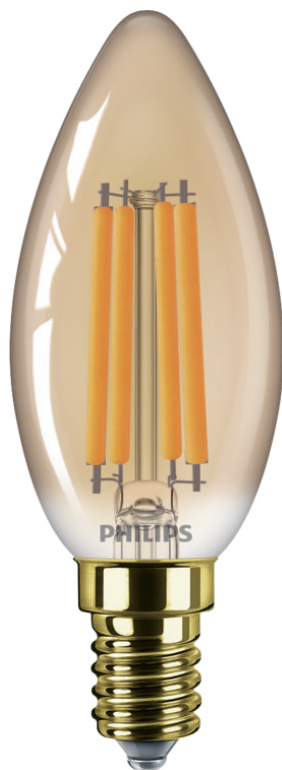

PHILIPS

Jantarna žarulja sa
žarnom niti od 40 W B35
E14

LED

1800 K

470 lm

15.000 h

8720169191334

Dizajnirana kako bi bila viđena

Nova kolekcija Deco transformira vaš dom savršenim spojem (toplog) bijelog svjetla i minimalističke rasvjete vitkih linija.

Odaberite jednostavnu zamjenu za stare žarulje

- Oblik i veličina slični su onima standardne žarulje

Zamjenjuje standardnu žarulju

Zahvaljujući predivnom dizajnu i prepoznatljivom obliku, ova štedna LED žarulja savršena je održiva zamjena za tradicionalne, iluminacijske žarulje.

Nazivno prosječno trajanje je 15 000 sati

Specifikacije

Značajke žarulje

- Namjena: U zatvorenom
- Oblik svjetiljke: Svijeća širokog snopa
- Utičnica: E14
- Mogućnost prigušivanja: Ne
- Završna obrada žarulje: Jantarna

Dimenzije žarulje

- Visina: 9,7 cm
- Širina: 3,5 cm