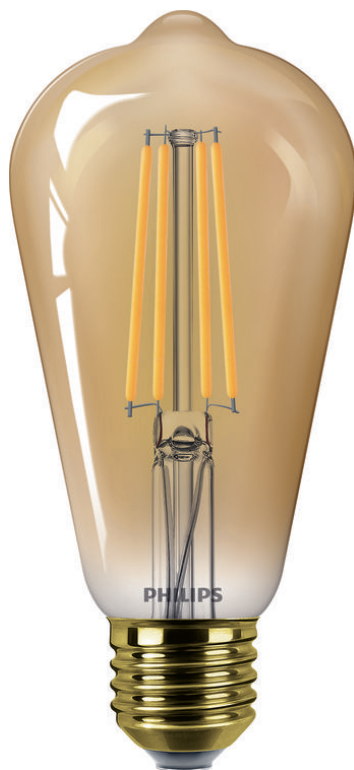

PHILIPS

Jantarna žarulja sa
žarnom niti od 50 W ST64
E27

LED

2200 K

640 lm

15.000 h

Mogućnost prigušivanja

8719514337794

Najmodernija LED žarulja za dom

Philips LED žarulja pruža efekt predivnog, iznimno toplog svjetla, izuzetno dug vijek trajanja te trenutne znatne uštede energije. Zahvaljujući toploj temperaturi boje koja podsjeća na plamen, ova je žarulja savršen odabir za ugodnu atmosferu.

Prigušivo, iznimno toplo bijelo svjetlo

- Prigušivo, iznimno toplo bijelo svjetlo

Dizajnirana da bude uočljiva, dobro izgleda uključena i isključena

- Izgleda dobro uključena i isključena

Istaknute znač.

Prigušivo, iznimno toplo bijelo svjetlo

Specifikacije

Značajke žarulje

- Namjena: U zatvorenom
- Oblik svjetiljke: Žarulja širokog snopa
- Utičnica: E27
- Mogućnost prigušivanja: Samo s određenim prigušivačima

Dimenzije žarulje

- Visina: 14 cm
- Širina: 6,4 cm