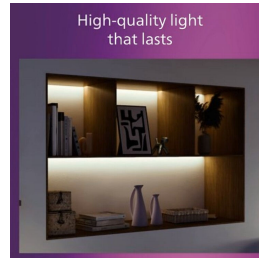

Istaknute znač.

Prikladno za niske stropoveTanak dizajn

Lako postavljanje

Bez gnjavaže prilikom montiranja. Samo ga fiksirajte ili pričvrstite na zid ili strop i uključite i rasvjetno je tijelo spremno za rad.

Ugodno za oči

Svjetlo loše kvalitete može prouzročiti naprezanje očiju. Budući da mnogo vremena provodimo u zatvorenom prostoru, pravilno osvjetljenje doma danas je važnije no ikad. Naši proizvodi ispitani su u strogim uvjetima na titranje, stroboskopski efekt, bljeskanje, renderiranje boja i efekte prigušivanja kako bi se osiguralo da zadovoljavaju zahtjeve standarda EyeComfort. LED žarulje tvrtke Philips ne samo da pružaju ugodnu rasvjetu, već zadržavaju kvalitetu svjetla tijekom čitavog vijeka trajanja, pružajući konstantnu razinu kvalitete, postojanosti i boje osvjetljenja na vremensko razdoblje dulje od deset godina. Prebacite se na svjetlo koje godi vašim očima, bit će vam zahvalne.

Materijal od visokokvalitetnog metala

Izdržljiv i atraktivan metalni materijal za snažnu završnu obradu.

Dug radni vijek, do 25.000 sati

LED tehnologija tvrtke Philips produžuje radni vijek proizvoda do 25.000 sati

Specifikacije

Značajke žarulje

- Namjena: U zatvorenom

Dizajn i završna obrada

- Boja: Crna
- Materijal: Metal, Plastika

Trajnost

- Broj ciklusa uključivanja/isključivanja: 12.500

Zaštita okoliša

- Disposal of the product: Odlaganje proizvoda na kraju njegovog (ekonomskog) životnog vijeka izvršite sukladno lokalnim propisima i nemojte ga odložiti s uobičajenim kućanskim otpadom. Pravilno odlaganje proizvoda pridonijet će sprječavanju mogućih negativnih posljedica za okoliš i ljudsko zdravlje.

Dodatna značajka / dodatak u kompletu

- Prilagodljiva glava reflektora: Ne
- Mogućnost prigušivanja uz daljinsku kontrolu: Ne
- Integrirane LED: Da
- Daljinski upravljač u kompletu: Ne