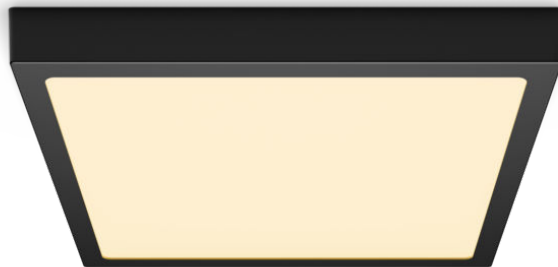

PHILIPS

Stropna svjetiljka
Magneos, 20 W, kvadratna

Stropne svjetiljke

2700 K

Crna

8719514328822

Ugodno LED svjetlo koje je blago za vaše oči

LED stropna svjetiljka Philips Slim pruža opću rasvjetu s prirodnim svjetlosnim efektom. To tanko remek-djelo za niske stropove stvara ugodaj elegancije u svakom kutku doma. Ugodno svjetlo koje je blago za oči.

Jednostavnost doživljaja

- Idealno za prostorije s niskim stropovima, omogućuje neometanu ugradnju i nenametljivo je rasvjetno tijelo.
- Lako postavljanje

Vrhunska kvaliteta

- EyeComfort – osvjetljenje koje godi očima