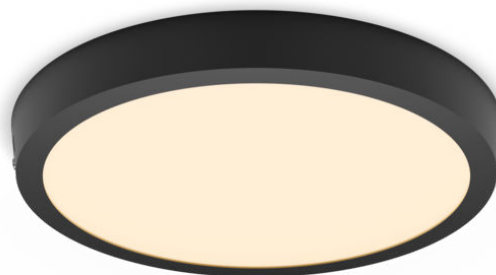

# PHILIPS

Stropna svjetiljka  
Magneos, 20 W, 286 mm

Stropne svjetiljke

2700 K

Crna

8719514328778

## Ugodno LED svjetlo koje je blago za vaše oči

LED stropna svjetiljka Philips Slim pruža opću rasvjetu s prirodnim svjetlosnim efektom. To tanko remek-djelo za niske stropove stvara ugodaj elegancije u svakom kutku doma. Ugodno svjetlo koje je blago za oči.