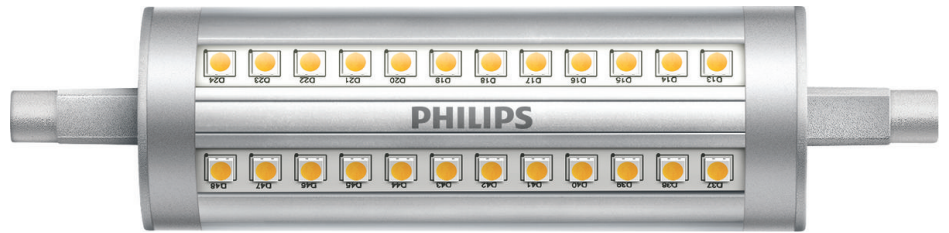

# PHILIPS

Reflektorska 100 W  
R7S

LED

3000 K

1600 lm

15.000 h

Mogućnost prigušivanja

8718699780371

## Linearno LED svjetlo s prigušivanjem i snopom od 300 stupnjeva

Ova inovativna linearna LED žarulja savršena je zamjena za halogene R7S žarulje, dok ih daleko nadmašuje po pitanju energetske učinkovitosti.

### Značajke žarulje

- Namjena: U zatvorenom
- Oblik svjetiljke: Reflektorska žarulja širokog snopa
- Utičnica: R7s
- Vrste stakla: Prozirna
- Mogućnost prigušivanja: Samo s određenim prigušivačima
- Završna obrada žarulje: Prozirna

### Dimenzije žarulje

- Visina: 11,8 cm
- Širina: 2,9 cm