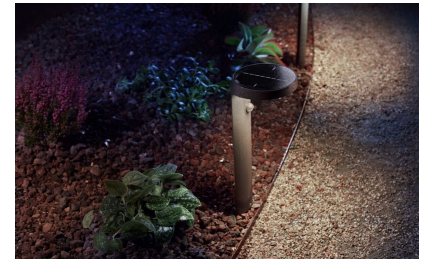

Ova vanjska svjetiljka dizajnirana je u skladu s najmodernijim trendovima i stilovima kako bi vam pružila ugodaj koji ste oduvijek željeli.

Jednostavnost uporabe

- Žarulja nije u kompletu

Dodajte dašak suvremenog dizajna vašem vrtu.

- Moderna vanjska rasvjeta

Dizajnirana za korištenje na otvorenom

- IP44 – otporno na vremenske nepogode

Posebne značajke

- Efekt dvosmjernog svjetla

Istaknute znač.

Žarulja nije u kompletu

Ovo rasvjetno tijelo isporučuje se bez žarulje, što vam omogućuje odabir svjetlosne snage koja najbolje odgovara prostoriji i vašem osobnom ukusu. Odabirom LED žarulje tvrtke Philips osigurat ćete visoku kvalitetu i dugotrajnu svjetlosnu snagu.

Moderna vanjska rasvjeta

Impresivna, odvažna i minimalistička vanjska rasvjeta tvrtke Philips. Elegantan moderan stil vanjskih rasvjetnih tijela tvrtke Philips savršen je za rasvjetu vrtova, puteljaka i otvorenih prostora.

vode, što ga čini savršenim za opću upotrebu na otvorenom.

Efekt dvosmjernog svjetla

Ovo vanjsko rasvjetno tijelo tvrtke Philips s efektom dvosmjernog svjetla stvara savršen ugođaj u vašem vrtu ili na terasi.