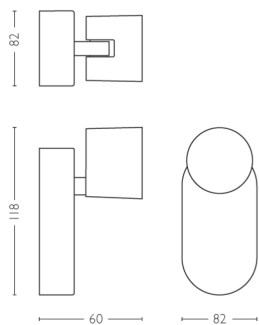

PHILIPS

Stropna/zidna
reflektorska svjetiljka Star

Stropni/zidni reflektori

2200 – 2700 K

Bijela

Prigušiva; WarmGlow

Lako se montira zahvaljujući
ClickFixu

56240/31/P0