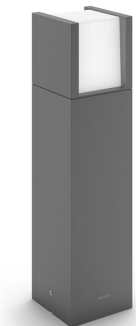

# PHILIPS

Svjetiljka na postolju /  
za stazu Arbour od 6 W

myGarden

2700 K

Antracit

Otporna na vodu

16462/93/16

## Uživajte u predivnom vrtu uz svjetlo

Vanjska LED svjetiljka na postolju Arbour tvrtke Philips antracit-sive boje ima viseću svjetlosnu kocku u izdržljivom kućištu od lijevanog aluminija. Domišljat dizajn emitira snopove raspršenog toplog bijelog svjetla po stazama i drugim područjima na otvorenom.