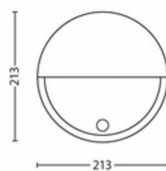

Neka vas dočeka svjetlo kada se vratite doma

Ova vanjska zidna LED svjetiljka Capricorn tvrtke Philips antracit-sive boje ima zaobljenu kupolu, napravljena je od izdržljivog lijevanog aluminijskog i ima senzor pokreta koji pruža sigurnost. Elegantni dizajn u obliku polumjeseca osvjetlit će područja na otvorenom jakim, a ipak raspršenim toplim bijelim svjetlom.

Održiva rasvjetna rješenja

- Ušteda energije
- LED osvjetljenje visoke kvalitete
- Dug radni vijek – do 25 godina
- Topla bijela svjetlost
- Philips daje 5 godina jamstva na LED modul i upravljačku jedinicu

Dizajnirana za vaš vrt

- Senzor pokreta priložen, za praktičnost i pouzdanost
- IP44 – otporno na vremenske nepogode