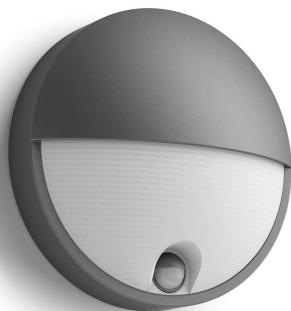

# PHILIPS

Zidna svjetiljka  
Capricorn od 5,5 W

myGarden

2700 K

Antracit

Senzor; otporna na vodu

16456/93/16

## Neka vas dočeka svjetlo kada se vratite doma

Ova vanjska zidna LED svjetiljka Capricorn tvrtke Philips antracit-sive boje ima zaobljenu kupolu, napravljena je od izdržljivog lijevanog aluminijskog i ima senzor pokreta koji pruža sigurnost. Elegantni dizajn u obliku polumjeseca osvjetlit će područja na otvorenom jakim, a ipak raspršenim toplim bijelim svjetlom.