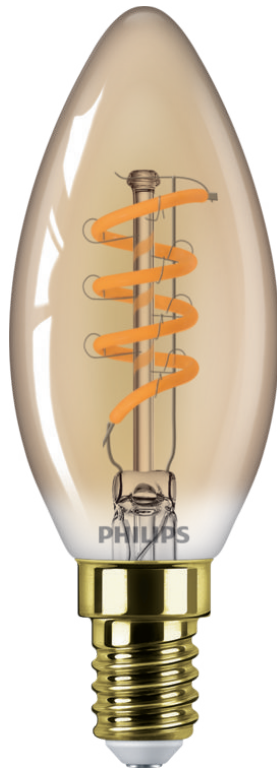

PHILIPS

燈絲型蠟燭燈琥珀色
15W B35 E14

LED

1800K

136lm

15000h

調光

8719514315976

適合居家照明的先進 LED 技術

飛利浦 LED 燈泡不但能提供優雅且格外溫暖的白光，使用壽命也特別長，可立即大幅節省能源消耗。這款燈泡具有火焰色溫，是營造舒適氛圍的理想選擇。

簡單易用的智慧型照明讓日常生活更方便

- 可調式、格外溫暖白光

出色的設計，亮燈關燈皆美觀

- 亮燈關燈皆美觀

產品特點

可調式、格外溫暖白光

使用格外溫暖白光增強您家中的氛圍，透過應用程式或語音流暢地調暗到您想要的亮度。

亮燈關燈皆美觀

「這些帶有可見燈絲的優美燈泡可為任何房間增添時尚和懷舊氣息。亮燈關燈皆美觀。」

規格

燈泡特性

- 預期用途: 室內
- 燈泡外型: 非指向性蠟燭燈
- 插座: E14
- 可調式: 是
- 燈泡材質: 玻璃

燈泡尺寸

- 高度: 9.5 cm
- 寬度: 3.6 cm

設計與外型

- 材質: 玻璃

耐用性

- 更換週期數目: 20,000
- 標稱使用壽命: 15,000 h

環境

- Disposal of the product: 根據當地法規廢棄處理已至壽命終點 (從經濟效益角度) 的產品，且不可採用一般家庭廢棄物方式廢棄處理產品。正確廢棄處理產品將有效阻止環境及人體健康可能發生的負面影響。

照明特性

- 演色性指數 (CRI): 80
- 色溫: 1800 K
- 額定光通量: 136 lm
- 達到 60% 光色的熱機時間: 立即完全點亮
- 色碼: 818 | CCT of 1800K