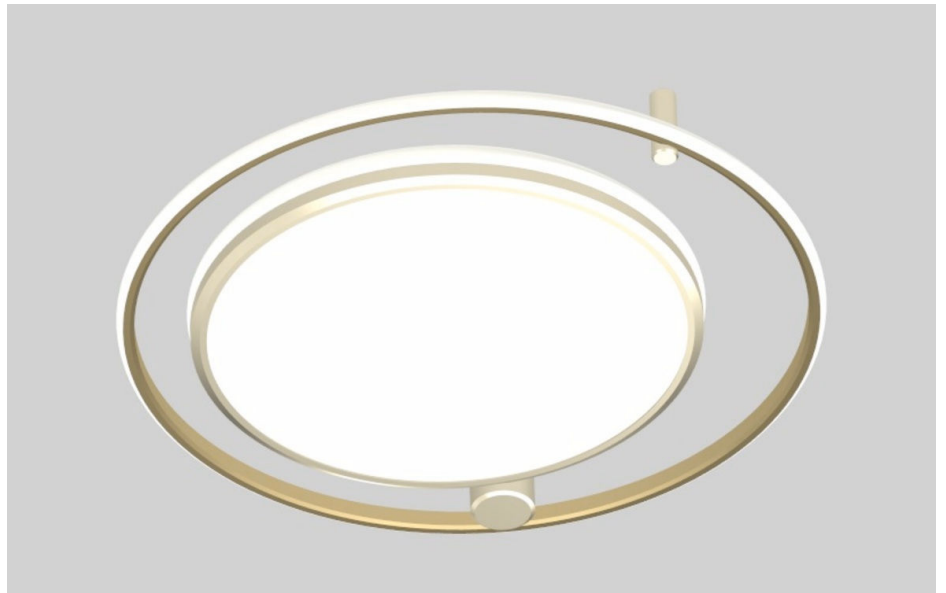

PHILIPS

天花板

Smart LED

可調式白光

香檳金

可調式白光

6922341969607

適用於日常生活的智慧型照明

從暖白光到冷白光的可調式模式及預設模式

可從多種模式中選擇，從充滿活力的冷白光到柔和的暖白光，也可以選取預設模式，例如「集中精神」和「放鬆」，以便為您的活動營造最適當的氛圍。

雙區域燈光效果

嘗試多種燈光模式用獨特的漸層燈光效果打造您專屬的風格。只需設定好燈的上下部分即可散發不同色彩。

規格

燈泡特性

- 預期用途: 室內
- 燈泡外型: 圓形

設計與外型

其他

- 特殊設計: 客廳與臥室
- 風格: 當代時尚系列
- 類型: 天花板燈
- EyeComfort: 是

其他特性

- 燈電流: 350 mA
- 效率: 64 lm/W

耗電量

- 功率因數: 0.9
- 電壓: 220-240 V

產品尺寸與重量

- 淨重: 4.2 kg
- 高度: 8.5 cm
- 長度: 66.5 cm
- 寬度: 66.5 cm