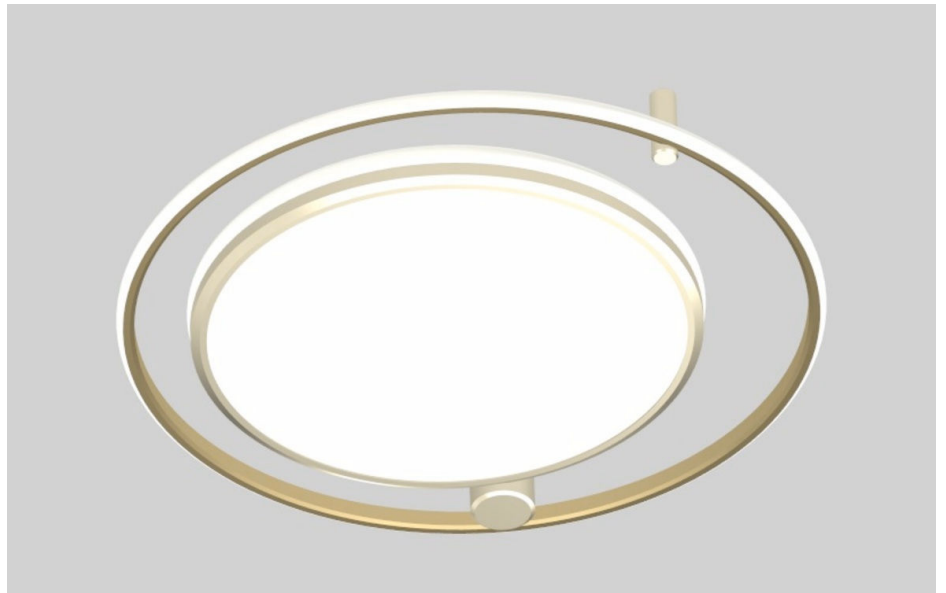

# PHILIPS

天花板

Smart LED

可調式白光

香檳金

可調式白光

6922341969607

## 適用於日常生活的智慧型照明

有了 WiZ 居家照明，您現在可以輕鬆打造完美的居家環境。只需透過 WiZ 控制功能進行簡單的設定，即可針對您的天花板燈進行完全自訂、排程和生理時鐘安排