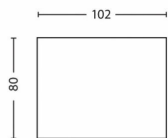

# PHILIPS

Phase 天花板/壁上聚光燈

天花板/壁上聚光燈

2700K

白色

可調光

高品質材質

53300/31/16