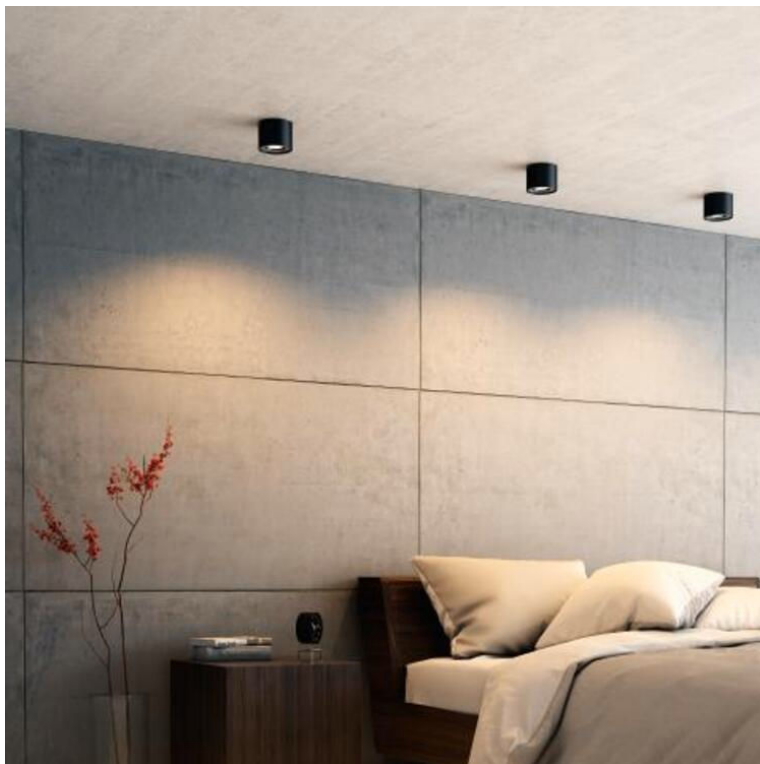

PHILIPS

Phase 天花板/壁上聚光燈

天花板/壁上聚光燈

2700K

黑色

可調光

高品質材質

53300/30/16

流暢調光功能，可從明亮光線調至柔和光線

有時您會想改變一下氛圍，配合當下的活動。有了飛利浦 LED 可調光式聚光燈，您可以將光線流暢調整至適當亮度。您可從適合平日工作的明亮功能性光線，調至放鬆身心的柔和光線。

增進便利與安心 peace 的照明

- ClickFix 簡易安裝
- 享受高品質 LED 燈，同時節省能源
- 燈泡壽命長達 30 年
- 開燈即時開關
- 高光輸出 - 500 流明
- 為您的眼睛舒適而設計
- 整合式 LED 燈
- 5 年保固，讓您高枕無憂

適合各種時刻的多功能照明

- 流暢調光功能，可從 100% 明亮光線調降至 10% 柔和光線

卓越設計，打造最佳的光效

- 持久耐用的高品質材質
- 重點照明的完美光束
- 可調式聚光燈頭，使用最靈活

產品特點

ClickFix 簡易安裝

自己動手輕鬆安裝聚光燈。安裝 ClickFix 無需額外人手，只需將支架安裝到天花板，連接電線再按壓一下，即可將燈具安裝到位。

省電 LED 燈

流暢的深度調光

配合所需來改變房間的氛圍。飛利浦可調式 LED 聚光燈讓您簡單旋轉調光器，就能輕鬆調整光線亮度。您可從適合功能性活動的 100% 明亮光線，流暢調降至放鬆身心的 10% 柔和光線。

高品質材質

此款聚光燈以持久耐用的高品質材質製成，輔以卓越的表面處理技術，確保產品堅固耐用，在未來數年為您增進居家氛圍並綻放光彩。

適合重點照明

此款 LED 聚光燈是採用常見廣角光線輸出 (40 度) 的時尚燈具，適合重點照明與一般照明，可用於廚房、客廳和餐廳。