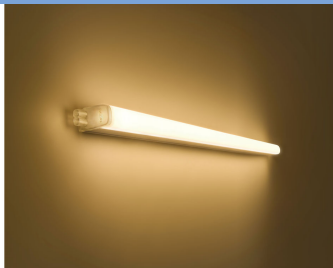

PHILIPS

壁燈

Linea

31092 TrunkLinea 7W 3000K

白色

LED

31092/31/66

輕鬆休閒照明

Philips myLiving Decolinea Trunk LED 長條燈架層板燈，不會產生陰影，並且可以一次連接多達 12 支，展現卓越效能。有 4 種尺寸可供選擇，使用壽命長達 15,000 小時，是取代 T5 長條燈架的理想選擇。

輕鬆安裝

- 輕鬆安裝

使用壽命長

- 20,000 小時的超長使用壽命

節能

- 系統內建 LED

產品特點

規格

設計與外型

- 顏色: 白光
- 材質: 合成纖維

隨附額外功能/配件

- 漫射光效: 是
- 內建 LED: 是

其他

- 特殊設計: 客廳與臥室, 家庭、辦公室與書房
- 風格: 當代時尚系列
- 類型: 壁燈
- EyeComfort: 無

產品尺寸與重量