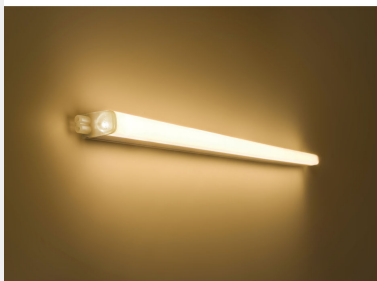

# PHILIPS

壁燈

Linea

31085 TrunkLinea 9W 3000K

白色

LED

31085/31/C1

## 輕鬆休閒照明

Philips myLiving Decolinea Trunk LED 長條燈架層板燈，不會產生陰影，並且可以一次連接多達 12 支，展現卓越效能。有 4 種尺寸可供選擇，使用壽命長達 15,000 小時，是取代 T5 長條燈架的理想選擇。

## 設計與外型

- 顏色: 白光
- 材質: 合成纖維