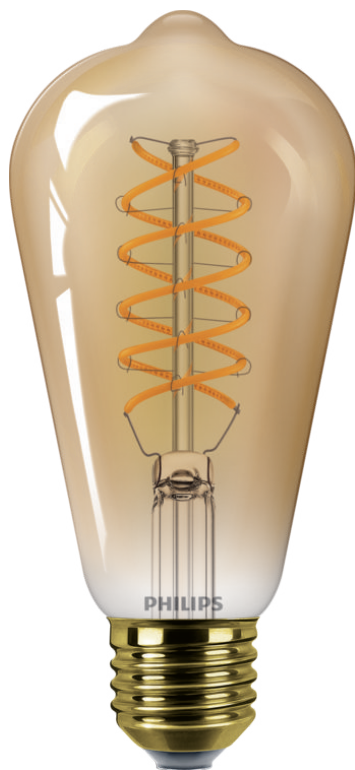

PHILIPS

Κεχριμπαρένιος λαμπτήρας
με νήμα 50W ST64 E27

LED

2700K

640,320,60 lm

15.000 ώρες

8720169323391

Όμορφο, διακοσμητικό φωτιστικό με σχεδίαση που τραβά την προσοχή και πολλαπλά επίπεδα φωτεινότητας

Χαρακτηριστικά

Εξίσου εντυπωσιακό αναμμένο ή σβηστό

"Αυτός ο όμορφος λαμπτήρας με ορατό νήμα προσθέτει μια αίσθηση στυλ και νοσταλγίας σε κάθε δωμάτιο. Είναι εξίσου εντυπωσιακό αναμμένο ή σβηστό."

Προδιαγραφές

Χαρακτηριστικά λαμπτήρα

- Προβλεπόμενη χρήση: Εσωτερικού χώρου
- Σχήμα λαμπτήρα: Μη κατευθυντικός λαμπτήρας
- Υποδοχή: E27
- Φινίρισμα λαμπτήρα: Κεχριμπαρένιο
- Με ρύθμιση έντασης: Όχι
- Υλικό λαμπτήρα: Γυαλί

Διαστάσεις λαμπτήρα

- Ύψος: 14 cm
- Πλάτος: 6,4 cm

Αντοχή

- Αριθμός κύκλων λειτουργίας: 20.000
- Ονομαστική διάρκεια ζωής: 15.000 h

Περιβάλλον

- Disposal of the product: Στο τέλος της (οικονομικής) διάρκειας ζωής, απορρίψτε το προϊόν σύμφωνα με τους τοπικούς κανονισμούς. Μην απορρίπτετε το προϊόν στα συνήθη οικιακά απορρίμματα. Η σωστή απόρριψη του προϊόντος θα συμβάλλει στην πρόληψη τυχόν αρνητικών επιπτώσεων στο περιβάλλον και στην ανθρώπινη υγεία.