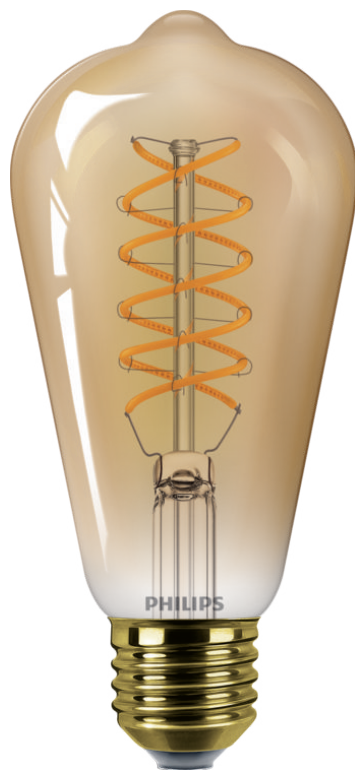

PHILIPS

Κεχριμπαρένιος λαμπτήρας
με νήμα 50W ST64 E27

LED

2700K

640,320,60 lm

15.000 ώρες

8720169323391

Όμορφο, διακοσμητικό φωτιστικό με σχεδίαση που τραβά την προσοχή και πολλαπλά επίπεδα φωτεινότητας

Χαρακτηριστικά

Εξίσου εντυπωσιακό αναμμένο ή σβηστό

"Αυτός ο όμορφος λαμπτήρας με ορατό νήμα προσθέτει μια αίσθηση στυλ και νοσταλγίας σε κάθε δωμάτιο. Είναι εξίσου εντυπωσιακό αναμμένο ή σβηστό."

Προδιαγραφές

Χαρακτηριστικά λαμπτήρα

- Προβλεπόμενη χρήση: Εσωτερικού χώρου
- Σχήμα λαμπτήρα: Μη κατευθυντικός λαμπτήρας
- Υποδοχή: E27
- Φινίρισμα λαμπτήρα: Κεχριμπαρένιο
- Με ρύθμιση έντασης: Όχι
- Bulb Material: Γυαλί

Διαστάσεις λαμπτήρα

- Ύψος: 14 cm
- Πλάτος: 6,4 cm

Αντοχή

- Αριθμός κύκλων λειτουργίας: 20.000
- Ονομαστική διάρκεια ζωής: 15.000 h

Περιβάλλον

- Disposal of the product: Στο τέλος της (οικονομικής) διάρκειας ζωής, απορρίψτε το προϊόν σύμφωνα με τους τοπικούς κανονισμούς. Μην απορρίπτετε το προϊόν στα συνήθη οικιακά απορρίμματα. Η σωστή απόρριψη του προϊόντος θα συμβάλλει στην πρόληψη τυχόν αρνητικών επιπτώσεων στο περιβάλλον και στην ανθρώπινη υγεία.