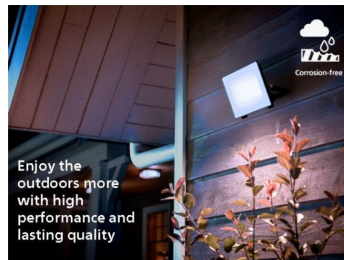

Υλικό υψηλής ποιότητας

Αυτό το φωτιστικό εξωτερικών χώρων της Philips είναι κατασκευασμένο από υψηλής ποιότητας υλικά με κορυφαίο φινίρισμα. Αυτό εξασφαλίζει ένα στιβαρό προϊόν με μεγάλη διάρκεια ζωής, το οποίο είναι ανθεκτικό στη φθορά και στους λεκέδες σε όλες τις καιρικές συνθήκες.