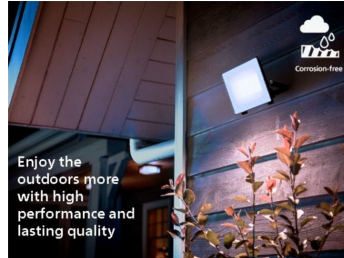

Υψηλή ποιότητα φωτισμού LED

Αυτά τα φωτιστικά LED χρησιμοποιούν μια μοναδική τεχνολογία που αναπτύχθηκε από τη Philips. Ανάβουν αμέσως και παράγουν βέλτιστη απόδοση φωτισμού που αναδεικνύει τα ζωντανά χρώματα στον κήπο σας.