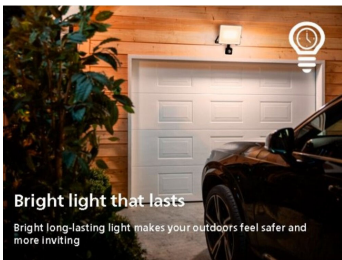

Μεγάλη διάρκεια ζωής έως και 15.000 ώρες

Ο αξιόπιστος φωτισμός LED υψηλής ποιότητας διαρκεί έως και 15.000 ώρες. Μπορείτε να μείνετε ήσυχοι γνωρίζοντας ότι δεν θα χρειάζεται να ανησυχείτε για τη συντήρηση για χρόνια, ενώ θα απολαμβάνετε τον τέλειο φωτισμό του κήπου κάθε βράδυ.