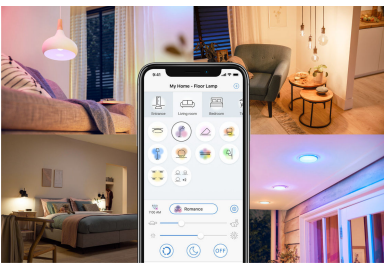

Εύκολη ρύθμιση

- Εύκολη τοποθέτηση και άμεση λειτουργία

Έξυπνος έλεγχος

- Ελέγξτε από οπουδήποτε με το smartphone σας.
- Απελευθερώστε τα χέρια σας με τον φωνητικό έλεγχο

Έξυπνες δυνατότητες

- Έξυπνη ρύθμιση έντασης μέσω εφαρμογής, φωνής ή ρυθμιστή έντασης
- Προκαθορισμένες δυνατότητες για ευεξία
- Ορίστε ένα πρόγραμμα για να αυτοματοποιήσετε τον φωτισμό σας

Λειτουργίες φωτισμού

- Θερμό έως ψυχρό λευκό με δυνατότητα συντονισμού και προκαθορισμένες λειτουργίες

Χαρακτηριστικά

Εύκολη τοποθέτηση και άμεση λειτουργία

Τα WiZ λειτουργούν με το Wi-Fi router που ήδη έχετε, χωρίς να απαιτείται πρόσθετο gateway. Απλώς τοποθετήστε το καινούριο σας λαμπτήρα, κατεβάστε την εφαρμογή WiZ και είστε έτοιμοι να ξεκινήσετε!

Έλεγχος από οπουδήποτε

Ελέγξτε τα φώτα WiZ από οπουδήποτε με ένα smartphone. Δεν χρειάζεται να ανησυχείτε αν αφήσατε τα φώτα σας αναμμένα όταν φύγατε από το σπίτι. Η εφαρμογή WiZ είναι διαθέσιμη για iOS και Android.

Απελευθερώστε τα χέρια σας με τον φωνητικό έλεγχο

Ελέγξτε τα φώτα μόνο με τη φωνή σας, ενεργοποιώντας απλώς την ενσωμάτωση με το Google Assistance και την Alexa ή προσθέτοντας τις συντομεύσεις σας στο Siri.