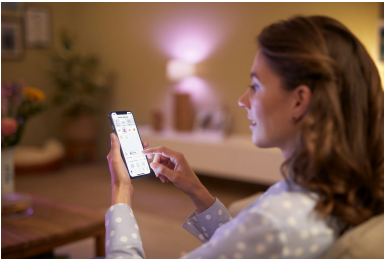

Έξυπνος φωτισμός για τις καθημερινές σας δραστηριότητες

Βάλτε έξυπνο φως με δυνατότητα ρύθμισης θερμοκρασίας σε οποιαδήποτε απόχρωση θερμού ή ψυχρού λευκού φωτός στους πολυελαίους με το έξυπνο κερί WiZ E14. Χρησιμοποιήστε την εφαρμογή WiZ ή τη φωνή σας για να μειώσετε και να αυξήσετε την ένταση τους φωτός ή για να χρησιμοποιήσετε τις προκαθορισμένες λειτουργίες φωτισμού σε διαμορφώσεις Wi-Fi.

Εύκολη ρύθμιση

- Εύκολη τοποθέτηση και άμεση λειτουργία

Έξυπνος έλεγχος

- Ελέγξτε από οπουδήποτε με το smartphone σας.
- Απελευθερώστε τα χέρια σας με τον φωνητικό έλεγχο

Έξυπνες δυνατότητες

- Έξυπνη ρύθμιση έντασης μέσω εφαρμογής, φωνής ή ρυθμιστή έντασης
- Προκαθορισμένες δυνατότητες για ευεξία
- Ορίστε ένα πρόγραμμα για να αυτοματοποιήσετε τον φωτισμό σας

Λειτουργίες φωτισμού

- Θερμό έως ψυχρό λευκό με δυνατότητα συντονισμού και προκαθορισμένες λειτουργίες

Χαρακτηριστικά

Εύκολη τοποθέτηση και άμεση λειτουργία

Τα WiZ λειτουργούν με το Wi-Fi router που ήδη έχετε, χωρίς να απαιτείται πρόσθετο gateway. Απλώς τοποθετήστε το καινούριο σας λαμπτήρα, κατεβάστε την εφαρμογή WiZ και είστε έτοιμοι να ξεκινήσετε!

Έλεγχος από οπουδήποτε

Ελέγξτε τα φώτα WiZ από οπουδήποτε με ένα smartphone. Δεν χρειάζεται να ανησυχείτε αν αφήσατε τα φώτα σας αναμμένα όταν φύγατε από το σπίτι. Η εφαρμογή WiZ είναι διαθέσιμη για iOS και Android.