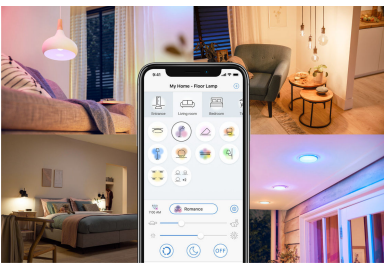

Εύκολη ρύθμιση

- Εύκολη τοποθέτηση και άμεση λειτουργία

Έξυπνος έλεγχος

- Ελέγξτε από οπουδήποτε με το smartphone σας.
- Απελευθερώστε τα χέρια σας με τον φωνητικό έλεγχο

Έξυπνες δυνατότητες

- Προκαθορισμένες δυνατότητες για ευεξία
- Ορίστε ένα πρόγραμμα για να αυτοματοποιήσετε τον φωτισμό σας

Λειτουργίες φωτισμού

- Εκατομμύρια χρώματα και δυναμικές λειτουργίες φωτισμού
- Θερμό έως ψυχρό λευκό με δυνατότητα συντονισμού και προκαθορισμένες λειτουργίες

Χαρακτηριστικά

Εύκολη τοποθέτηση και άμεση λειτουργία

Τα WiZ λειτουργούν με το Wi-Fi router που ήδη έχετε, χωρίς να απαιτείται πρόσθετο gateway. Απλώς τοποθετήστε το καινούριο σας λαμπτήρα, κατεβάστε την εφαρμογή WiZ και είστε έτοιμοι να ξεκινήσετε!

Έλεγχος από οπουδήποτε

Ελέγξτε τα φώτα WiZ από οπουδήποτε με ένα smartphone. Δεν χρειάζεται να ανησυχείτε αν αφήσατε τα φώτα σας αναμμένα όταν φύγατε από το σπίτι. Η εφαρμογή WiZ είναι διαθέσιμη για iOS και Android.

Απελευθερώστε τα χέρια σας με τον φωνητικό έλεγχο