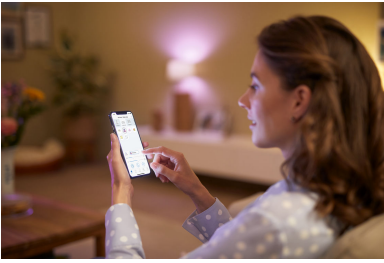

Εύκολη τοποθέτηση και άμεση λειτουργία

Τα WiZ λειτουργούν με το Wi-Fi router που ήδη έχετε, χωρίς να απαιτείται πρόσθετο gateway. Απλώς τοποθετήστε το καινούριο σας λαμπτήρα, κατεβάστε την εφαρμογή WiZ και είστε έτοιμοι να ξεκινήσετε!