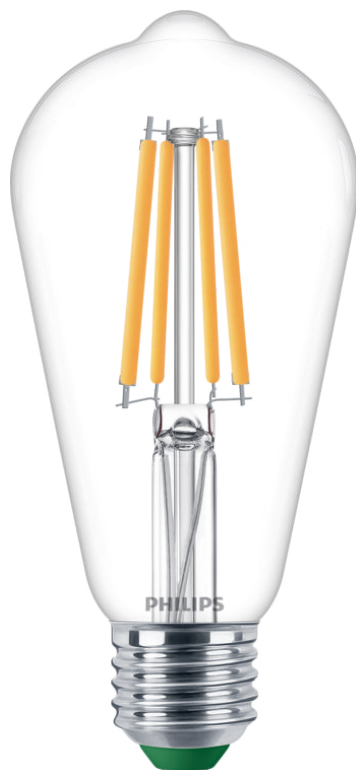

PHILIPS

Διαφανής λαμπτήρας με
νήμα 60W ST64 E27

Εξαιρετικά αποδοτικό

2700K

840 lm

50.000 ώρες

8720169202689

Δυνατός φωτισμός LED κορυφαίας ποιότητας

Λαμπτήρας φωτισμού LED της Philips που παρέχει μια λύση γενικού φωτισμού για καθημερινές δραστηριότητες σε εσωτερικούς χώρους. Θα εξοικονομήσετε άμεσα κόστος ενέργειας και θα αποφύγετε τη συχνή αλλαγή λαμπτήρων, χωρίς υποβάθμιση της ποιότητας του φωτισμού σας.

Υψηλή ποιότητα φωτισμού

- Σχεδιασμένο για την άνεση των ματιών σας

Επιλέξτε μια βιώσιμη λύση

- Καλύτερο για το πορτοφόλι σας και τον πλανήτη
- Λαμπτήρας με μεγάλη διάρκεια ζωής - Διαρκεί έως και 50 χρόνια

Διαστάσεις λαμπτήρα

- Ύψος: 14 cm
- Πλάτος: 6,4 cm

Σχεδιασμός και φινίρισμα

- Υλικό κατασκευής: Γυαλί

Αντοχή

- Αριθμός κύκλων λειτουργίας: 50.000
- Ονομαστική διάρκεια ζωής: 50.000 h

Περιβάλλον

• Disposal of the product: Στο τέλος της (οικονομικής) διάρκειας ζωής, απορρίψτε το προϊόν σύμφωνα με τους τοπικούς κανονισμούς. Μην απορρίπτετε το προϊόν στα συνήθη οικιακά απορρίμματα. Η σωστή απόρριψη του προϊόντος θα συμβάλλει στην πρόληψη τυχόν αρνητικών επιπτώσεων στο περιβάλλον και στην ανθρώπινη υγεία.