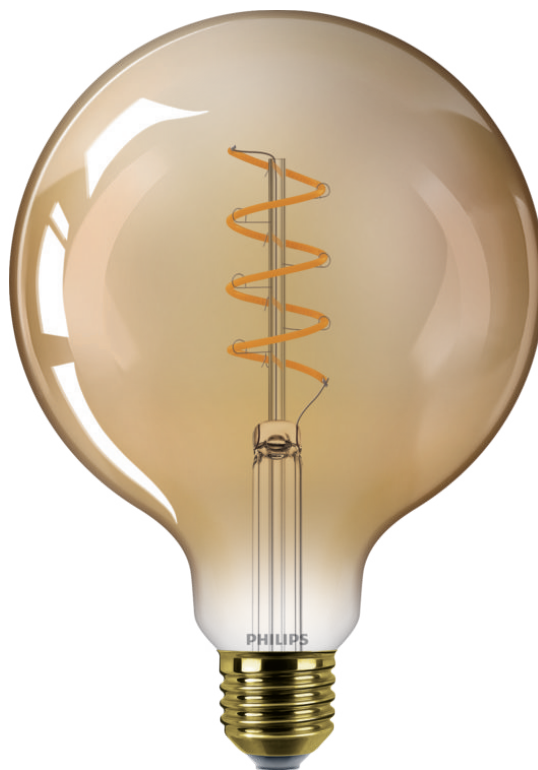

PHILIPS

Κεχριμπαρένιος λαμπτήρας
με νήμα 40W G125 E27

LED

2200K

470 lm

15.000 ώρες

Ρύθμιση έντασης

8720169191518

Σχεδίαση που τραβά την προσοχή

Η νέα διακοσμητική συλλογή λαμπτήρων Deco μεταμορφώνει το σπίτι σας με έναν τέλειο συνδυασμό (θερμού) λευκού φωτός και μιας λεπτής, μινιμαλιστικής εμπειρίας φωτισμού.

Υψηλή ποιότητα φωτισμού

- Λαμπτήρας με μεγάλη διάρκεια ζωής - Διαρκεί έως και 10 χρόνια

Αντικαταστήστε εύκολα και απλά τους παλιούς λαμπτήρες σας

- Παρόμοιο σχήμα και μέγεθος με τους τυπικούς λαμπτήρες πυρακτώσεως

Επιλέξτε μια βιώσιμη λύση

- Καλύτερο για το πορτοφόλι σας και τον πλανήτη

Σχεδίαση που τραβά την προσοχή, εξίσου εντυπωσιακό αναμμένο ή σβηστό

- LED με vintage στυλ

Χαρακτηριστικά

Μέση ονομαστική διάρκεια ζωής: 10.950 ώρες

Με διάρκεια ζωής έως και 10.950 ώρες, μπορείτε να μειώσετε την ταλαιπωρία της συχνής αντικατάστασης των λαμπτήρων και να απολαύσετε μια ιδανική λύση φωτισμού για περισσότερα από 10 χρόνια.