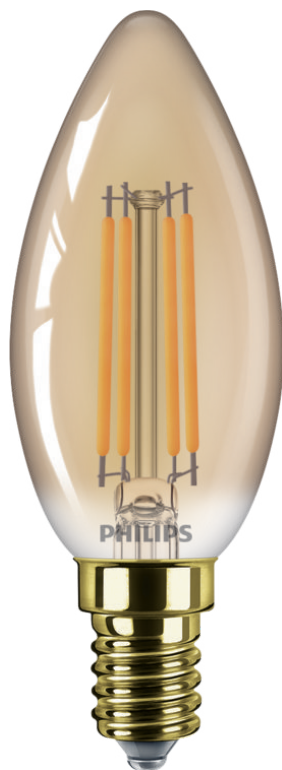

# PHILIPS

Κεχριμπαρένιος λαμπτήρας  
με νήμα 25W B35 E14

LED

1800K

250 lm

15.000 ώρες

8720169191495

## Σχεδίαση που τραβά την προσοχή

Η νέα διακοσμητική συλλογή λαμπτήρων Deco μεταμορφώνει το σπίτι σας με έναν τέλειο συνδυασμό (θερμού) λευκού φωτός και μιας λεπτής, μινιμαλιστικής εμπειρίας φωτισμού.

### Αντικαταστήστε εύκολα και απλά τους παλιούς λαμπτήρες σας

- Παρόμοιο σχήμα και μέγεθος με τους τυπικούς λαμπτήρες πυρακτώσεως

## Διαστάσεις λαμπτήρα

- Ύψος: 9,7 cm
- Πλάτος: 3,5 cm