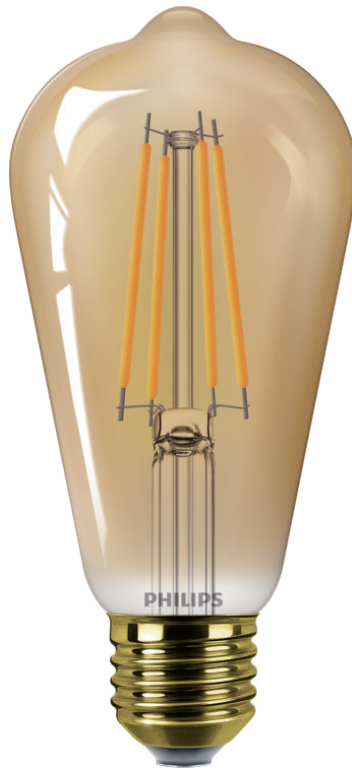

PHILIPS

Κεχριμπαρένιος λαμπτήρας
με νήμα 25W ST64 E27

LED

1800K

250 lm

15.000 ώρες

8720169191396

Σχεδίαση που τραβά την προσοχή

Η νέα διακοσμητική συλλογή λαμπτήρων Deco μεταμορφώνει το σπίτι σας με έναν τέλειο συνδυασμό (θερμού) λευκού φωτός και μιας λεπτής, μιμιμαλιστικής εμπειρίας φωτισμού.

Αντικαταστήστε εύκολα και απλά τους παλιούς λαμπτήρες σας

- Παρόμοιο σχήμα και μέγεθος με τους τυπικούς λαμπτήρες πυρακτώσεως

Επιλέξτε μια βιώσιμη λύση

- Σωλήνες μεγάλης διάρκειας ζωής – Διαρκούν έως και 15 χρόνια
- Καλύτερο για το πορτοφόλι σας και τον πλανήτη

Διαστάσεις λαμπτήρα

- Ύψος: 14 cm
- Πλάτος: 6,4 cm

Σχεδιασμός και φινίρισμα

- Υλικό κατασκευής: Γυαλί

Αντοχή

- Αριθμός κύκλων λειτουργίας: 20.000
- Ονομαστική διάρκεια ζωής: 15.000 h

Περιβάλλον

- Disposal of the product: Στο τέλος της (οικονομικής) διάρκειας ζωής, απορρίψτε το προϊόν σύμφωνα με τους τοπικούς κανονισμούς. Μην απορρίπτετε το προϊόν στα συνήθη οικιακά απορρίμματα. Η σωστή απόρριψη του προϊόντος θα συμβάλλει στην πρόληψη τυχόν αρνητικών επιπτώσεων στο περιβάλλον και στην ανθρώπινη υγεία.