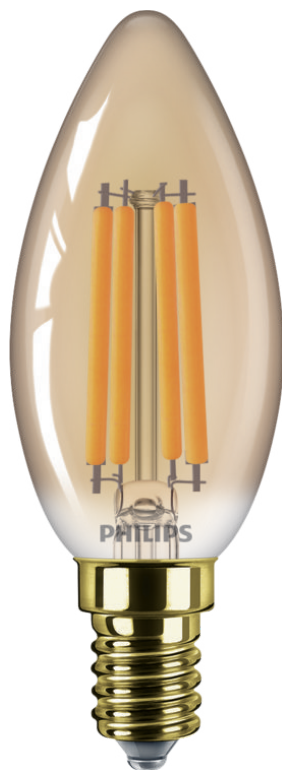

PHILIPS

Κεχριμπαρένιος λαμπτήρας
με νήμα 40W B35 E14

LED

1800K

470 lm

15.000 ώρες

8720169191334

Σχεδίαση που τραβά την προσοχή

Η νέα διακοσμητική συλλογή λαμπτήρων Deco μεταμορφώνει το σπίτι σας με έναν τέλειο συνδυασμό (θερμού) λευκού φωτός και μιας λεπτής, μινιμαλιστικής εμπειρίας φωτισμού.

Αντικαταστήστε εύκολα και απλά τους παλιούς λαμπτήρες σας

- Παρόμοιο σχήμα και μέγεθος με τους τυπικούς λαμπτήρες πυρακτώσεως

Επιλέξτε μια βιώσιμη λύση

- Σωλήνες μεγάλης διάρκειας ζωής – Διαρκούν έως και 15 χρόνια
- Καλύτερο για το πορτοφόλι σας και τον πλανήτη

Σχεδίαση που τραβά την προσοχή, εξίσου εντυπωσιακό αναμμένο ή σβηστό

- LED με vintage στυλ

Χαρακτηριστικά

Αντικαθιστά τον τυπικό λαμπτήρα πυρακτώσεως

Με τον όμορφο σχεδιασμό και το γνώριμο σχήμα του, αυτός ο λαμπτήρας LED εξοικονόμησης ενέργειας είναι η ιδανική βιώσιμη εναλλακτική για τους παραδοσιακούς λαμπτήρες πυρακτώσεως.