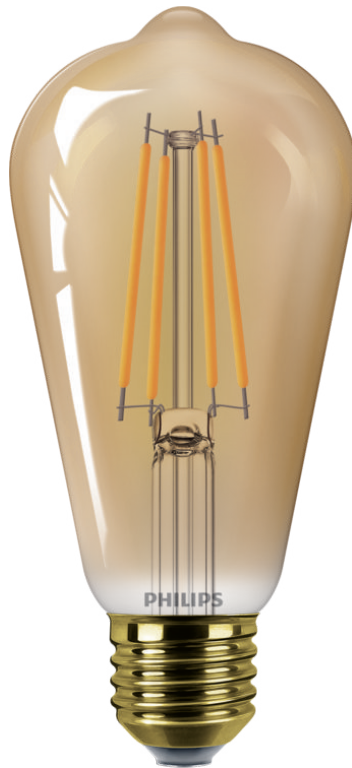

PHILIPS

Κεχριμπαρένιος λαμπτήρας
με νήμα 40W ST64 E27

LED

1800K

470 lm

15.000 ώρες

8720169191235

Σχεδίαση που τραβά την προσοχή

Η νέα διακοσμητική συλλογή λαμπτήρων Deco μεταμορφώνει το σπίτι σας με έναν τέλειο συνδυασμό (θερμού) λευκού φωτός και μιας λεπτής, μιμιμαλιστικής εμπειρίας φωτισμού.

Αντικαταστήστε εύκολα και απλά τους παλιούς λαμπτήρες σας

- Παρόμοιο σχήμα και μέγεθος με τους τυπικούς λαμπτήρες πυρακτώσεως

Επιλέξτε μια βιώσιμη λύση

- Σωλήνες μεγάλης διάρκειας ζωής – Διαρκούν έως και 15 χρόνια
- Καλύτερο για το πορτοφόλι σας και τον πλανήτη

Διαστάσεις λαμπτήρα

- Ύψος: 14 cm
- Πλάτος: 6,4 cm

Σχεδιασμός και φινίρισμα

- Υλικό κατασκευής: Γυαλί

Αντοχή

- Αριθμός κύκλων λειτουργίας: 20.000
- Ονομαστική διάρκεια ζωής: 15.000 h

Περιβάλλον

- Disposal of the product: Στο τέλος της (οικονομικής) διάρκειας ζωής, απορρίψτε το προϊόν σύμφωνα με τους τοπικούς κανονισμούς. Μην απορρίπτετε το προϊόν στα συνήθη οικιακά απορρίμματα. Η σωστή απόρριψη του προϊόντος θα συμβάλλει στην πρόληψη τυχόν αρνητικών επιπτώσεων στο περιβάλλον και στην ανθρώπινη υγεία.