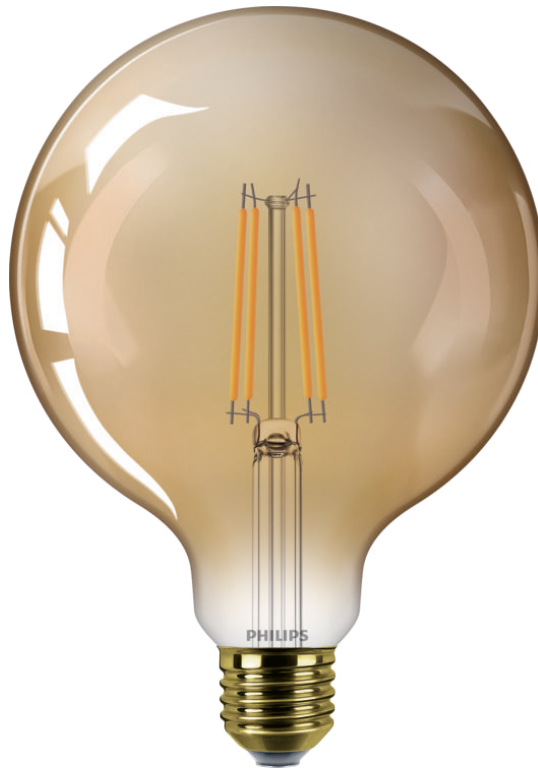

PHILIPS

Κεχριμπαρένιος λαμπτήρας
με νήμα 40W G125 E27

LED

1800K

470 lm

15.000 ώρες

8720169191198

Σχεδίαση που τραβά την προσοχή

Η νέα διακοσμητική συλλογή λαμπτήρων Deco μεταμορφώνει το σπίτι σας με έναν τέλειο συνδυασμό (θερμού) λευκού φωτός και μιας λεπτής, μινιμαλιστικής εμπειρίας φωτισμού.

Αντικαταστήστε εύκολα και απλά τους παλιούς λαμπτήρες σας