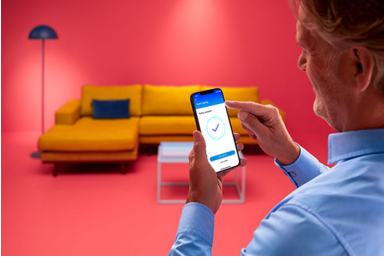

Έξυπνος φωτισμός για τις καθημερινές σας δραστηριότητες

Απολαύστε περισσότερη άνεση στην καθημερινότητά σας με αυτόν τον έξυπνο λαμπτήρα LED WiZ A60. Αυτός ο λαμπτήρας παρέχει απαλό λευκό φωτισμό, τον οποίο μπορείτε να ρυθμίσετε στο επιθυμητό επίπεδο φωτεινότητα μέσω εφαρμογής ή φωνής. Μπορείτε να προγραμματίσετε τα φώτα σας να ανάβουν και να σβήνουν, σύμφωνα με τις καθημερινές ή εβδομαδιαίες ρουτίνες σας, και να έχετε απομακρυσμένη πρόσβαση στα φώτα ακόμα και όταν λείπετε. Τα φώτα WiZ συνδέονται στο υπάρχον Wi-Fi σας και δεν απαιτείται επιπλέον εξοπλισμό.

Εύκολη ρύθμιση

- Λειτουργίες έξυπνου φωτισμού εύκολες στην εγκατάσταση

Έξυπνος έλεγχος

- Ελέγξτε από οπουδήποτε με το smartphone σας.

Έξυπνες δυνατότητες

- Προκαθορισμένες δυνατότητες για ευεξία
- Ρυθμίστε τα φώτα για να ακολουθούν το δικό σας πρόγραμμα

Λειτουργίες φωτισμού

- Προσαρμόστε τα σκηνικά φωτισμού με προκαθορισμένες δυναμικές λειτουργίες φωτισμού.

Χαρακτηριστικά

Άμεση εγκατάσταση

Απολαύστε τα πλεονεκτήματα των έξυπνων λειτουργιών άμεσα, απλώς συνδέοντας το προϊόν WiZ στο δίκτυο Wi-Fi. Ελέγξτε εύκολα τα φώτα όταν λείπετε από το σπίτι και προγραμματίζοντας τα φώτα να ανάβουν και να σβήνουν αυτόματα. Δεν χρειάζεται να εγκαταστήσετε επιπλέον εξοπλισμό όπως κέντρο ή πύλη!

Έλεγχος από οπουδήποτε

Ελέγξτε τις συσκευές σας από οπουδήποτε με ένα smartphone. Δεν χρειάζεται να ανησυχείτε αν αφήσατε τις συσκευές σας αναμμένες όταν φύγατε από το σπίτι. Η εφαρμογή WiZ είναι διαθέσιμη για iOS και Android.