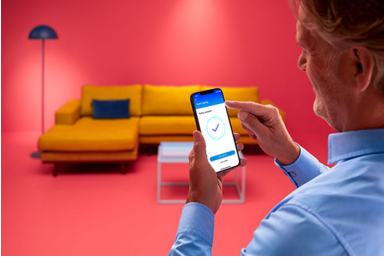

Εύκολη ρύθμιση

- Λειτουργίες έξυπνου φωτισμού εύκολες στην εγκατάσταση

Έξυπνος έλεγχος

- Ελέγξτε από οπουδήποτε με το smartphone σας.

Έξυπνες δυνατότητες

- Προκαθορισμένες δυνατότητες για ευεξία
- Ρυθμίστε τα φώτα για να ακολουθούν το δικό σας πρόγραμμα

Λειτουργίες φωτισμού

- Προσαρμόστε τα σκηνικά φωτισμού με προκαθορισμένες δυναμικές λειτουργίες φωτισμού.

Χαρακτηριστικά

Άμεση εγκατάσταση

Απολαύστε τα πλεονεκτήματα των έξυπνων λειτουργιών άμεσα, απλώς συνδέοντας το προϊόν WiZ στο δίκτυο Wi-Fi. Ελέγξτε εύκολα τα φώτα όταν λείπετε από το σπίτι και προγραμματίζοντας τα φώτα να ανάβουν και να σβήνουν αυτόματα. Δεν χρειάζεται να εγκαταστήσετε επιπλέον εξοπλισμό όπως κέντρο ή πύλη!

Έλεγχος από οπουδήποτε

Ελέγξτε τις συσκευές σας από οπουδήποτε με ένα smartphone. Δεν χρειάζεται να ανησυχείτε αν αφήσατε τις συσκευές σας αναμμένες όταν φύγατε από το σπίτι. Η εφαρμογή WiZ είναι διαθέσιμη για iOS και Android.

Προκαθορισμένες δυνατότητες για ευεξία

Χρησιμοποιήστε τις προκαθορισμένες δυνατότητες στην εφαρμογή WiZ για βελτίωση της ευεξίας και απολαύστε το μοτίβο φωτισμού που ταιριάζει καλύτερα στο κινκάρδιο ρυθμό σας σε όλη τη διάρκεια της ημέρας. Το WiZ εκπέμπει έντονο φως ημέρας για να αναζωογονηθείτε και να συγκεντρωθείτε, καθώς και απαλό θερμό φως για να χαλαρώσετε και να κοιμηθείτε καλύτερα.