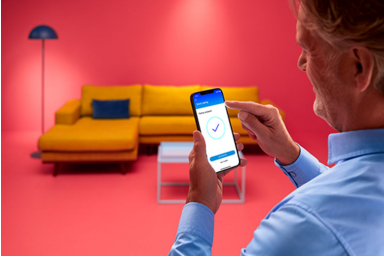

### Έξυπνος έλεγχος

- Ελέγξτε από οπουδήποτε με το smartphone σας.

### Έξυπνες δυνατότητες

- Προκαθορισμένες δυνατότητες για ευεξία
- Ρυθμίστε τα φώτα για να ακολουθούν το δικό σας πρόγραμμα

**Λειτουργίες φωτισμού**

- Προσαρμόστε τα σκηνικά φωτισμού με προκαθορισμένες δυναμικές λειτουργίες φωτισμού.

## Άμεση εγκατάσταση

Απολαύστε τα πλεονεκτήματα των έξυπνων λειτουργιών άμεσα, απλώς συνδέοντας το προϊόν WiZ στο δίκτυο Wi-Fi. Ελέγξτε εύκολα τα φώτα όταν λείπετε από το σπίτι και προγραμματίζοντας τα φώτα να ανάβουν και να σβήνουν αυτόματα. Δεν χρειάζεται να εγκαταστήσετε επιπλέον εξοπλισμό όπως κέντρο ή πύλη!