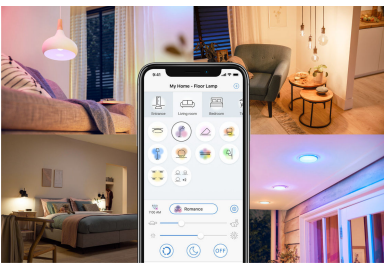

Εύκολη ρύθμιση

- Εύκολη τοποθέτηση και άμεση λειτουργία

Έξυπνος έλεγχος

- Ελέγξτε από οπουδήποτε με το smartphone σας.
- Απελευθερώστε τα χέρια σας με τον φωνητικό έλεγχο

Έξυπνες δυνατότητες

- Ορίστε ένα πρόγραμμα για να αυτοματοποιήσετε τον φωτισμό σας

Λειτουργίες φωτισμού

- Εκατομμύρια χρώματα και δυναμικές λειτουργίες φωτισμού
- Θερμό έως ψυχρό λευκό με δυνατότητα συντονισμού και προκαθορισμένες λειτουργίες
- Προσαρμόστε τα σκηνικά φωτισμού με προκαθορισμένες δυναμικές λειτουργίες φωτισμού.
- Φωτίστε το σπίτι σας με περισσότερη φωτεινότητα

Χαρακτηριστικά

Εύκολη τοποθέτηση και άμεση λειτουργία

Τα WiZ λειτουργούν με το Wi-Fi router που ήδη έχετε, χωρίς να απαιτείται πρόσθετο gateway. Απλώς τοποθετήστε το καινούριο σας λαμπτήρα, κατεβάστε την εφαρμογή WiZ και είστε έτοιμοι να ξεκινήσετε!

Έλεγχος από οπουδήποτε

Ελέγξτε τα φώτα WiZ από οπουδήποτε με ένα smartphone. Δεν χρειάζεται να ανησυχείτε αν αφήσατε τα φώτα σας αναμμένα όταν φύγατε από το σπίτι. Η εφαρμογή WiZ είναι διαθέσιμη για iOS και Android.