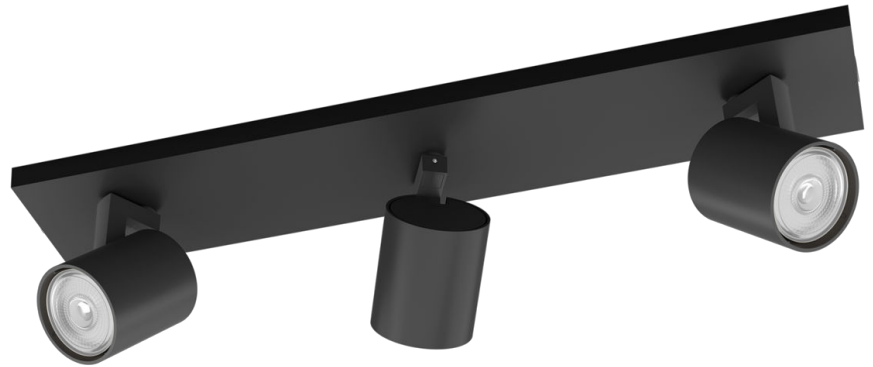

PHILIPS

Σποτ οροφής/
επιτοίχιο Runner x3

Σποτ οροφής / επιτοίχια
σποτ

Χωρίς λαμπτήρα

Μαύρο

ClickFix

8719514435339

Ζήστε χαρούμενα την κάθε στιγμή

Αυτό το σποτ βιομηχανικού στυλ με μικρή, λεπτή και απλή σχεδίαση ταιριάζει τέλεια σε οποιονδήποτε μοντέρνο εσωτερικό χώρο. Το μαύρο περίβλημα από αλουμίνιο συμπληρώνει άψογα την πηγή φωτός. Ένα εντυπωσιακό διακοσμητικό στοιχείο με περιστρεφόμενο σποτ.

Ταιριάζτε με το στυλ του εσωτερικού χώρου σας

- Κομψή και μοντέρνα σχεδίαση

Ειδικά χαρακτηριστικά

- Ρυθμιζόμενη κεφαλή σποτ
- Κομψό μαύρο

Σχεδιασμένο για το σαλόνι και την κρεβατοκάμαρά σας

- Υλικά υψηλής ποιότητας

Χαρακτηριστικά

Σύγχρονη εμφάνιση
Ρυθμιζόμενη κεφαλή σποτ

Κατευθύνετε το φως εκεί που το χρειάζεστε περισσότερο, προσαρμόζοντας, περιστρέφοντας ή ανακλίνοντας την κεφαλή του φωτιστικού.

Κομψό μαύρο

Διαχρονικό και κομψό, το μαύρο έχει το έντονο, σκούρο χρώμα του έβενου.