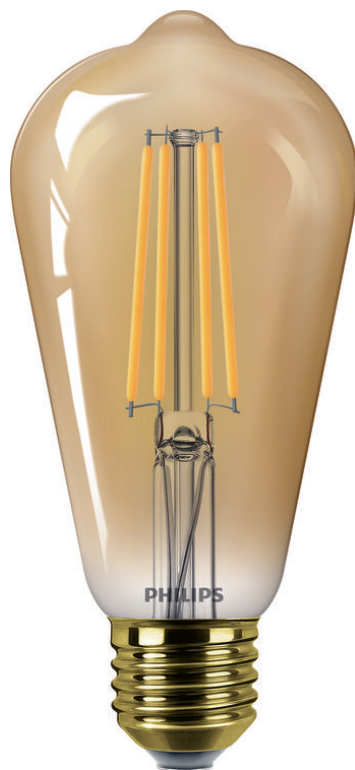

PHILIPS

Κεχριμπαρένιος λαμπτήρας
με νήμα 50W ST64 E27

LED

2200K

640 lm

15.000 ώρες

Ρύθμιση έντασης

8719514337794

Λαμπτήρας φωτισμού LED κορυφαίας τεχνολογίας για το σπίτι

Αυτός ο λαμπτήρας LED της Philips παρέχει εκπληκτικό, πολύ θερμό φως, εξαιρετικά μεγάλη διάρκεια ζωής, καθώς και άμεση αλλά και σημαντική εξοικονόμηση ενέργειας. Χάρη στη θερμοκρασία χρώματος τύπου φλόγας, είναι η ιδανική επιλογή για τη δημιουργία μιας ευχάριστης ατμόσφαιρας.

Πολύ θερμό λευκό φως με ρύθμιση έντασης

- Πολύ θερμό λευκό φως με ρύθμιση έντασης

Σχεδίαση που τραβά την προσοχή, εξίσου εντυπωσιακό αναμμένο ή σβηστό

- Εξίσου εντυπωσιακό αναμμένο ή σβηστό

Χαρακτηριστικά