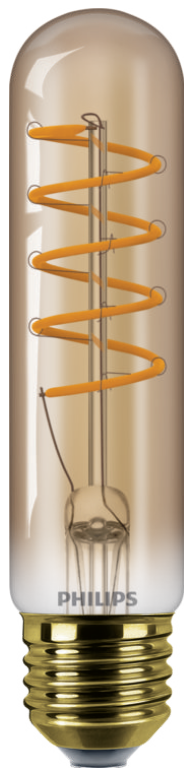

PHILIPS

Κεχριμπαρένιος λαμπτήρας
με νήμα 25W T32 E27

LED

1800K

250 lm

15.000 ώρες

Ρύθμιση έντασης

8719514315495

LED κορυφαίας τεχνολογίας για το σπίτι

Αυτός ο λαμπτήρας LED της Philips παρέχει εκπληκτικό, πολύ θερμό φως, εξαιρετικά μεγάλη διάρκεια ζωής, καθώς και άμεση αλλά και σημαντική εξοικονόμηση ενέργειας. Χάρη στη θερμοκρασία χρώματος τύπου φλόγας, είναι η ιδανική επιλογή για τη δημιουργία μιας ευχάριστης ατμόσφαιρας.