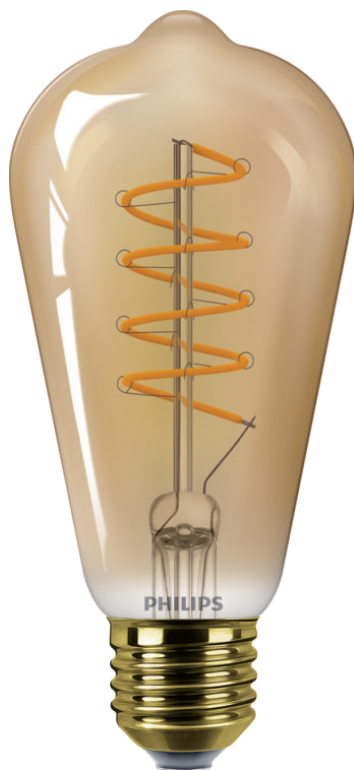

PHILIPS

Κεχριμπαρένιος λαμπτήρας
με νήμα 25W ST64 E27

LED

1800K

250 lm

15.000 ώρες

Ρύθμιση έντασης

8719514315457

LED κορυφαίας τεχνολογίας για το σπίτι

Αυτός ο λαμπτήρας LED της Philips παρέχει εκπληκτικό, πολύ θερμό φως, εξαιρετικά μεγάλη διάρκεια ζωής, καθώς και άμεση αλλά και σημαντική εξοικονόμηση ενέργειας. Χάρη στη θερμοκρασία χρώματος τύπου φλόγας, είναι η ιδανική επιλογή για τη δημιουργία μιας ευχάριστης ατμόσφαιρας.