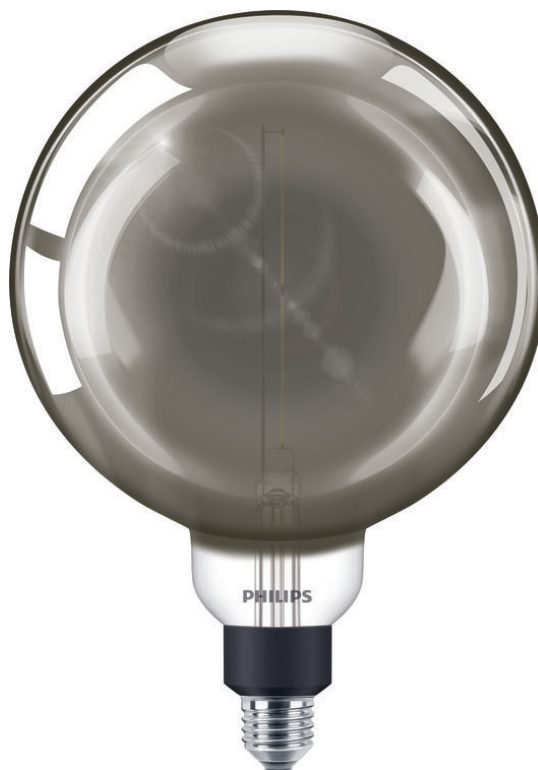

PHILIPS

Φιμέ λαμπτήρας με
νήμα 20W G200 E27

LED

1800K

200 lm

15.000 ώρες

Ρύθμιση έντασης

8719514315396

LED κορυφαίας τεχνολογίας για το σπίτι

Αυτός ο λαμπτήρας LED της Philips παρέχει εκπληκτικό, πολύ θερμό φως, εξαιρετικά μεγάλη διάρκεια ζωής, καθώς και άμεση αλλά και σημαντική εξοικονόμηση ενέργειας. Χάρη στη θερμοκρασία χρώματος τύπου φλόγας, είναι η ιδανική επιλογή για τη δημιουργία μιας ευχάριστης ατμόσφαιρας.

Πολύ θερμό λευκό φως με ρύθμιση έντασης

- Πολύ θερμό λευκό φως με ρύθμιση έντασης

Σχεδίαση που τραβά την προσοχή, εξίσου εντυπωσιακό αναμμένο ή σβηστό

- Εξίσου εντυπωσιακό αναμμένο ή σβηστό

Χαρακτηριστικά

- Προβλεπόμενη χρήση: Εσωτερικού χώρου
- Σχήμα λαμπτήρα: Μη κατευθυντικός σφαιρικός λαμπτήρας
- Υποδοχή: E27
- Με ρύθμιση έντασης: Ναι
- Φινίρισμα λαμπτήρα: Γκριζο
- Υλικό λαμπτήρα: Γυαλί

Διαστάσεις λαμπτήρα