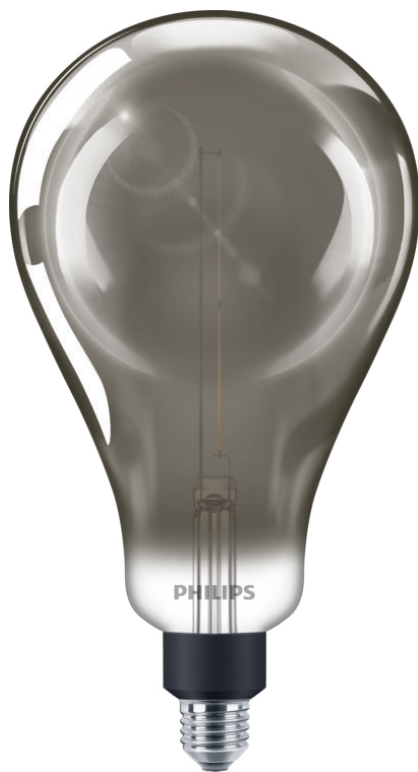

# PHILIPS

Φιμέ λαμπτήρας με  
νήμα 20W A160 E27

LED

1800K

200 lm

15.000 ώρες

Ρύθμιση έντασης

8719514315372

## LED κορυφαίας τεχνολογίας για το σπίτι

Αυτός ο λαμπτήρας LED της Philips παρέχει εκπληκτικό, πολύ θερμό φως, εξαιρετικά μεγάλη διάρκεια ζωής, καθώς και άμεση αλλά και σημαντική εξοικονόμηση ενέργειας. Χάρη στη θερμοκρασία χρώματος τύπου φλόγας, είναι η ιδανική επιλογή για τη δημιουργία μιας ευχάριστης ατμόσφαιρας.

## Διαστάσεις λαμπτήρα

- Ύψος: 29,3 cm
- Πλάτος: 16,2 cm