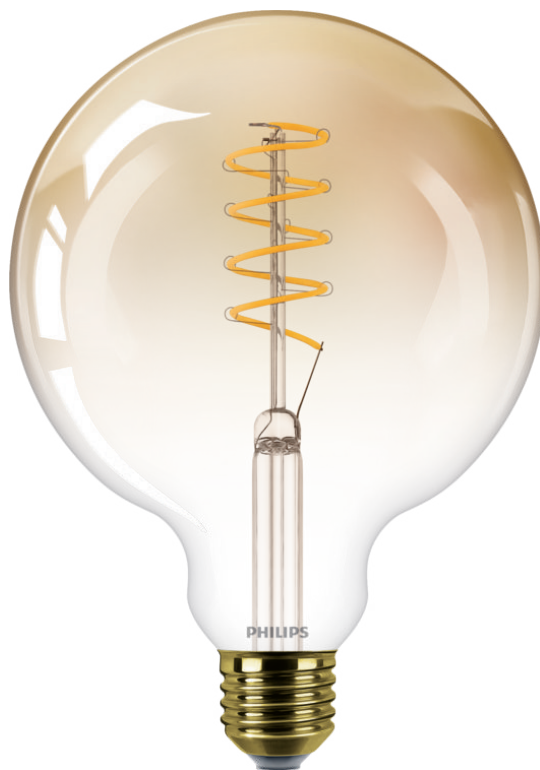

# PHILIPS

Λαμπτήρας νήματος Amber  
Gradient 25W G120 E27

LED

1800K

250 lm

15.000 ώρες

Ρύθμιση έντασης

8719514269613

## Ένας λαμπτήρας που δεν μοιάζει με κανέναν

Οι λαμπτήρες LED της Philips παρέχουν όμορφο, θερμό λευκό φως, εξαιρετικά μεγάλη διάρκεια ζωής και άμεση, σημαντική εξοικονόμηση ενέργειας. Χάρη στη λιτή και κομψή σχεδίασή τους, αντικαθιστούν θαυμάσια τους παραδοσιακούς ματ λαμπτήρες.