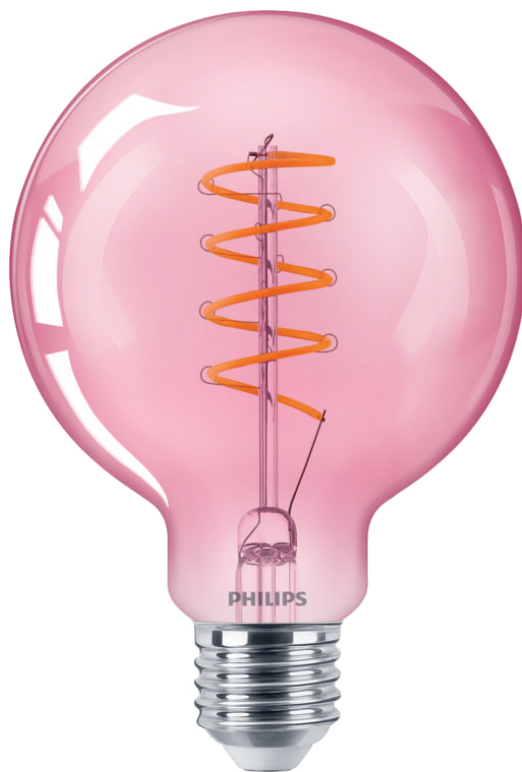

PHILIPS

Ροζ λαμπτήρας
νήματος 25W G93 E27

LED

1800K

250 lm

15.000 ώρες

Ρύθμιση έντασης

8719514269552

Ένας λαμπτήρας που δεν μοιάζει με κανέναν

Οι λαμπτήρες LED της Philips παρέχουν όμορφο, θερμό λευκό φως, εξαιρετικά μεγάλη διάρκεια ζωής και άμεση, σημαντική εξοικονόμηση ενέργειας. Χάρη στη λιτή και κομψή σχεδίασή τους, αντικαθιστούν θαυμάσια τους παραδοσιακούς ματ λαμπτήρες.