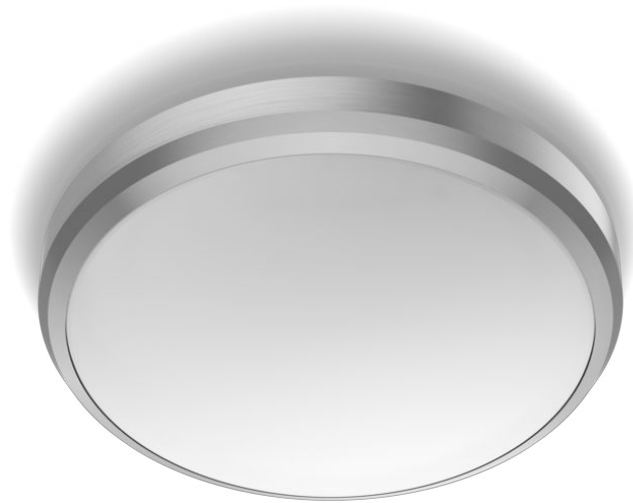

PHILIPS

Φωτιστικό οροφής
Balance 6W

2700K

νίκελ

Ανθεκτικό στο νερό

8718699778897

Άνετο φως LED που είναι ευχάριστο για τα μάτια σας

Τα φωτιστικά LED Philips παρέχουν φως που έχει σχεδιαστεί για την άνεση των ματιών σας.