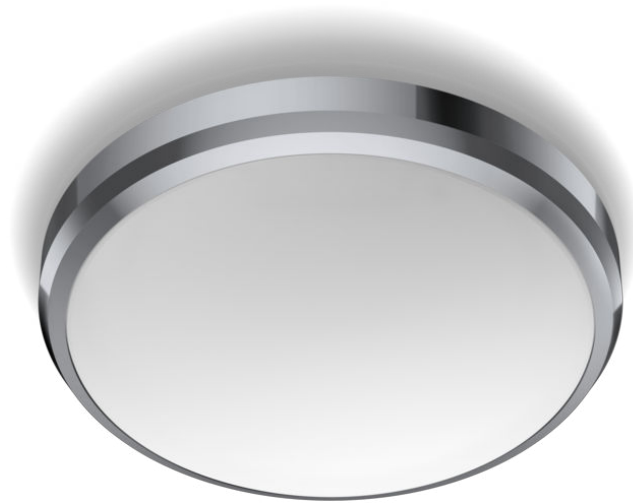

# PHILIPS

Φωτιστικό οροφής  
Doris 6W

Φωτιστικά οροφής

2700K

Χρώμιο

Ανθεκτικό στο νερό

8718699777197

## Άνετο φως LED που είναι ευχάριστο για τα μάτια σας

Τα φωτιστικά LED Philips παρέχουν φως που έχει σχεδιαστεί για την άνεση των ματιών σας.