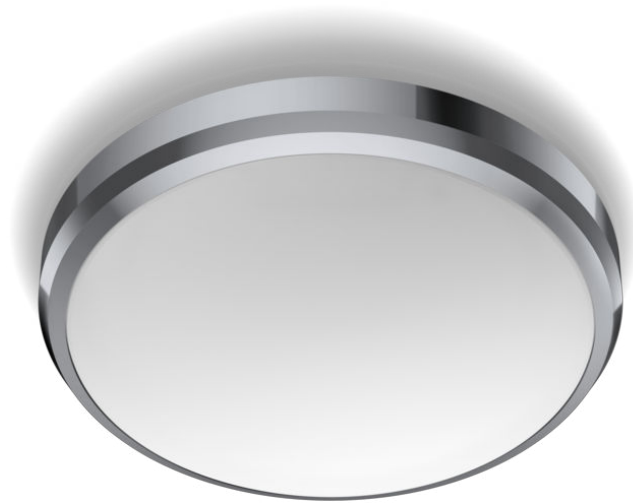

PHILIPS

Φωτιστικό οροφής
Doris 6W

2700K

Χρώμιο

Ανθεκτικό στο νερό

871869977197

Άνετο φως LED που είναι ευχάριστο για τα μάτια σας

Τα φωτιστικά LED Philips παρέχουν φως που έχει σχεδιαστεί για την άνεση των ματιών σας.

Χαρακτηριστικά

Εύκολη εγκατάσταση

Καμία τάλαιπωρία πια κατά την εγκατάσταση. Απλώς τοποθετήστε ή κρεμάστε το με ασφάλεια στον τοίχο ή στην οροφή και συνδέστε το. Το φωτιστικό αυτό είναι πλέον έτοιμο για χρήση.

Άλλα χαρακτηριστικά

- Ρεύμα λαμπτήρα: 40 mA
- Απόδοση: 100 lm/W

Διαστάσεις και βάρος προϊόντος

- Καθαρό βάρος: 0,26 kg
- Ύψος: 7 cm
- Μήκος: 22 cm
- Πλάτος: 22 cm

Σέρβις

- Εγγύηση: 5 έτη

Τεχνικές προδιαγραφές