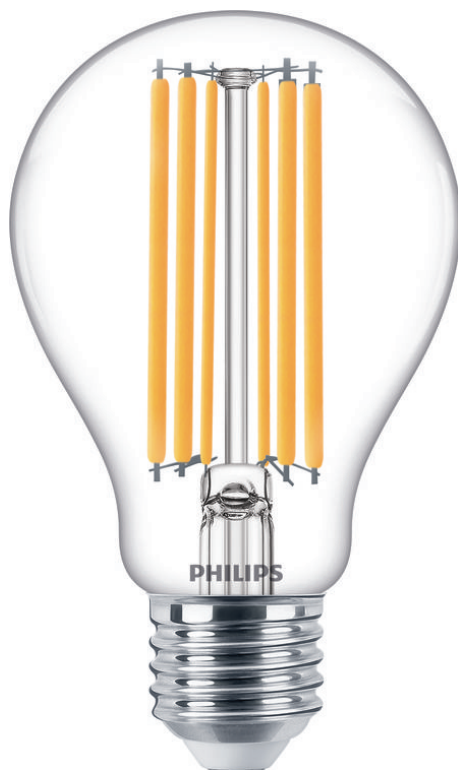

PHILIPS

Διαφανής λαμπτήρας
με νήμα 120W A67 E27

LED

4000K

2000 lm

15.000 ώρες

8718699764371

Δυνατός φωτισμός LED κορυφαίας ποιότητας

Γνώριμα σχήματα που έχετε αγαπήσει. Καταναλώνουν περίπου 86% λιγότερη ενέργεια από τους παραδοσιακούς λαμπτήρες χάρη στην τελευταία τεχνολογία LED εξοικονόμησης ενέργειας και διαρκούν 10 φορές περισσότερο.

Διαστάσεις λαμπτήρα

- Ύψος: 12,1 cm
- Πλάτος: 7 cm

Αντοχή

- Αριθμός κύκλων λειτουργίας: 20.000
- Ονομαστική διάρκεια ζωής: 15.000 h

Περιβάλλον

- Disposal of the product: Στο τέλος της (οικονομικής) διάρκειας ζωής, απορρίψτε το προϊόν σύμφωνα με τους τοπικούς κανονισμούς. Μην απορρίψετε το προϊόν στα συνήθη οικιακά απορρίμματα. Η σωστή απόρριψη του προϊόντος θα συμβάλλει στην πρόληψη τυχόν αρνητικών επιπτώσεων στο περιβάλλον και στην ανθρώπινη υγεία.