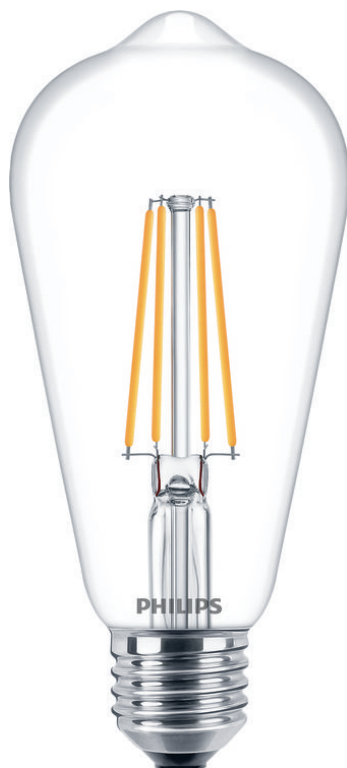

# PHILIPS

Διαφανής λαμπτήρας με  
νήμα 60W ST64 E27

LED

2700K

806 lm

15.000 ώρες

8718699763053

## Θερμό λευκό φως, χωρίς συμβιβασμούς στην ποιότητα του φωτισμού

Γνώριμα σχήματα που έχετε αγαπήσει. Καταναλώνουν περίπου 85% λιγότερη ενέργεια από τους παραδοσιακούς λαμπτήρες χάρη στην τελευταία τεχνολογία LED εξοικονόμησης ενέργειας και διαρκούν 10 φορές περισσότερο.

### Αντικαταστήστε εύκολα και απλά τους παλιούς λαμπτήρες σας

- Παρόμοιο σχήμα και μέγεθος με τους τυπικούς λαμπτήρες πυρακτώσεως

## Διαστάσεις λαμπτήρα

- Ύψος: 14 cm
- Πλάτος: 6,4 cm