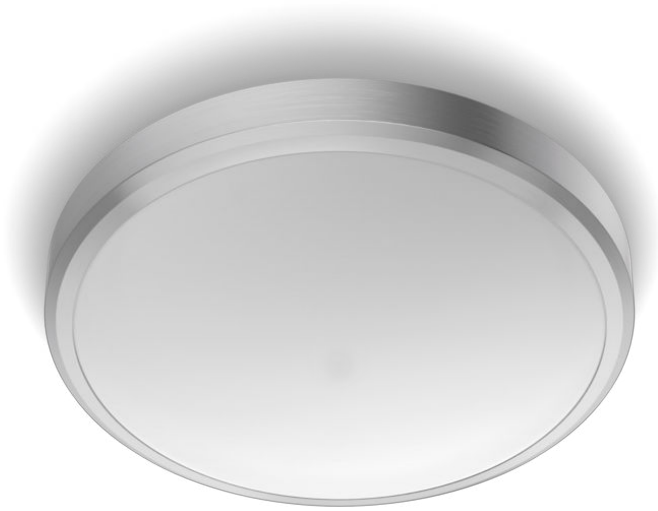

PHILIPS

Φωτιστικό οροφής
Doris 17W

2700K

νίκελ

Ανθεκτικό στο νερό

8718699758929

Άνετο φως LED που είναι ευχάριστο για τα μάτια σας

Τα φωτιστικά LED Philips παρέχουν φως που έχει σχεδιαστεί για την άνεση των ματιών σας.